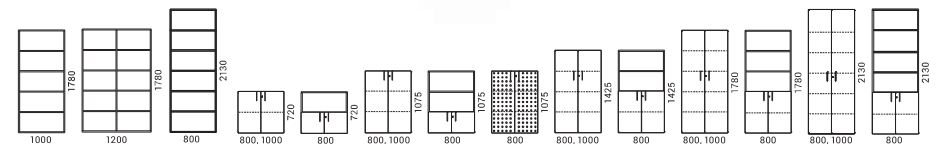

SAVE CH

Vaše svoboda
volby!

Nabízíme širokou škálu úložných řešení
a funkcí, takže si budete moci vybrat
nebo vytvořit skříně na míru, které se
nejlépe hodí pro váš kancelářský prostor.

SAVE CH

SAVE CH

Široká škála
skříní

System skříní nabízí výběr až ze 6 různých výšek skříněk, 4 možností dveří a šířek a dokonce ze 7 různých typů podstavců. Ujistěte si úplnou svobodu vybrat si tu, která Vám nejlépe vyhovuje!

Můžete použít akustické dveře, skříně s posuvnými dveřmi, skříně s klasickými dveřmi a také otevřené knihovny.