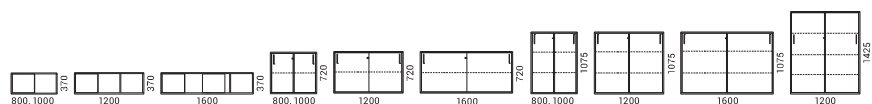

Praktický přístup

Jednou z největších výhod úložného nábytku SAVE CH je, že nabízí pohodlné a praktické vnitřní uspořádání.

98

SAVE CH

Nekonečné kombinace

Můžete snadno vytvořit svůj vlastní jedinečný design kombinací různých skříněk. Dobrým nápadem je také kombinovat různé typy textur: čalouněné panely, melamin a přírodní dýhy. Vyberte si ze široké škály materiálů a barev a vytvořte požadované kombinace, které pěkně doplní Vaši kancelář.

D = 400 mm / 420 mm (s dveřmi)

SAVE CH