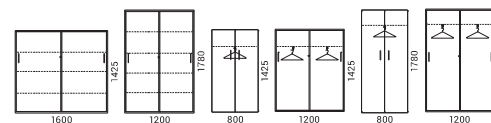

D = 400 mm / 420 mm (s dveřmi)

SAVE CH

SKŘÍNĚ

SKŘÍNĚ