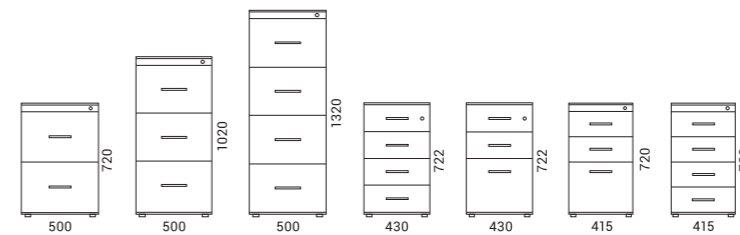

Univerzální úložné kontejnery

Nabízíme závěsné a mobilní kontejnery pod pracovní stůl i kontejnery odpovídající výšce stolu. Tyto úložné prostory mohou být dodávány s běžnými zásuvkami nebo zásuvkami na závěsné složky.

122

Přizpůsobitelný design

Možnosti designu s minimalistickými úchytkami nebo bez úchytek Vám umožní vytvořit elegantní a „čistý“ kancelářský prostor. Svému pracovišti můžete také přidat hravý nádech kombinací různých barev čílek nebo korpusů skříněk, nebo doplněním čalouněné podložky, aby si zaměstnanci mohli na krátkou chvíli odpočinout.

MOON

Nezbytný nábytek pro každé pracoviště

Kontejnery OPTIMA rozhodně rozšíří Váš pracovní prostor a poskytnou pohodlné úložiště pro dokumenty a drobné předměty. Můžete si vybrat z kontejnerů ve výšce stolu, pod stolem nebo mobilních skříněk podle svých potřeb a preferencí. Díky čistému designu a vysoké funkčnosti budou kontejnery OPTIMA skvělým doplňkem každého osobního pracovního místa.

123

OPTIMA