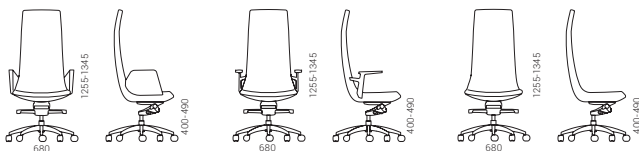

V souladu s moderní  
elegancí a komfortem

Použitím těchto manažerských křesel vytvoříte nejen  
stylovou manažerskou kancelář, ale také poskytnete  
pohodlí vedoucímu pracovníkovi.

188

HOUPACÍ  
MECHANIKA

## Vytvářejte různé styly

Chcete-li dosáhnout požadovaného stylu pro manažerskou kancelář, můžete si vybrat ze 2 modelů: jednoduchý opěrák, ale elegantní design, nebo mnohem propracovanější siluetu s měkkí sedací podložkou a jedinečným vzorem vodorovných prošívaných linií v opěráku.