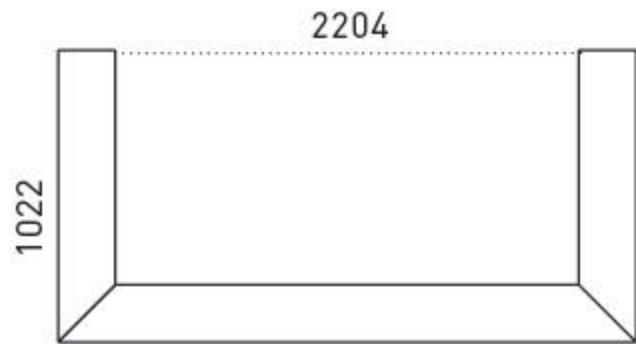

RANGE

H=1100