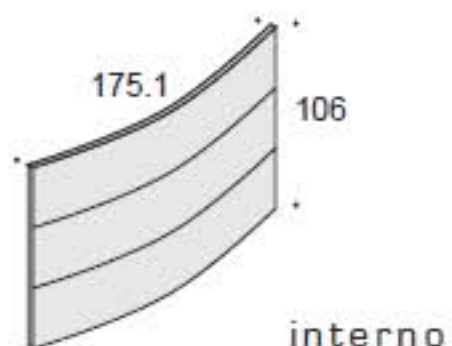

LINEARE

PANNELLI ESEDRA

PANNELLI ESEDRA LIGHT

PIANI LINEARI

TOP LINEARI

CURVO 45°

PANNELLI ESEDRA

PANNELLI ESEDRA LIGHT

PIANI ARCO 45°

TOP CURVO 45°

CURVO 60°

PANNELLI ESEDRA

PANNELLI ESEDRA LIGHT

PIANI ARCO 60°

TOP CURVO 60°

ANGOLO