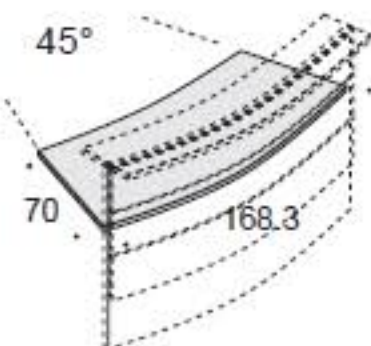

LINEARE

PANNELLI ESEDRA

PANNELLI ESEDRA LIGHT

PIANI LINEARI

TOP LINEARI

CURVO 45°

PANNELLI ESEDRA

PANNELLI ESEDRA LIGHT

PIANI ARCO 45°

TOP CURVO 45°

CURVO 60°

PANNELLI ESEDRA

PANNELLI ESEDRA LIGHT

PIANI ARCO 60°

TOP CURVO 60°

ANGOLO

PANNELLI ESEDRA

PANNELLI ESEDRA LIGHT

PIANI ANGOLO

TOP LINEARE

ELEMENTI DI CHIUSURA LATERALE

ANGOLO

GAMBA