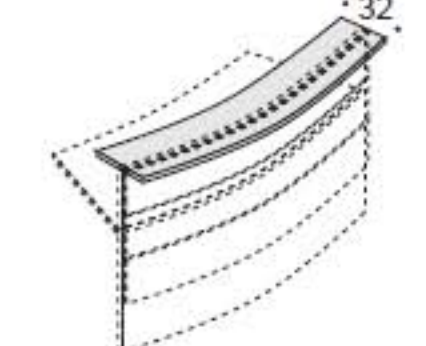

LINEARE

PANNELLI ESEDRA

PANNELLI ESEDRA LIGHT

PIANI LINEARI

TOP LINEARI

CURVO 45°

PANNELLI ESEDRA

PANNELLI ESEDRA LIGHT

PIANI ARCO 45°

TOP CURVO 45°

CURVO 60°

PANNELLI ESEDRA

PANNELLI ESEDRA LIGHT

PIANI ARCO 60°

TOP CURVO 60°

ANGOLO

PANNELLI ESEDRA

PANNELLI ESEDRA LIGHT

PIANI ANGOLO

TOP LINEARE

ELEMENTI DI CHIUSURA LATERALE

ANGOLO

GAMBA