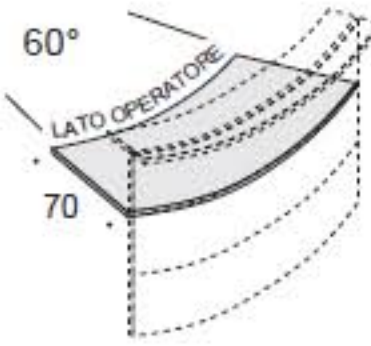

PIANI ARCO 45°

TOP CURVO 45°

CURVO 60°

PANNELLI ESEDRA

PANNELLI ESEDRA LIGHT

PIANI ARCO 60°

TOP CURVO 60°

ANGOLO

PANNELLI ESEDRA

PANNELLI ESEDRA LIGHT

PIANI ANGOLO

TOP LINEARE

ELEMENTI DI CHIUSURA LATERALE

ANGOLO

GAMBA