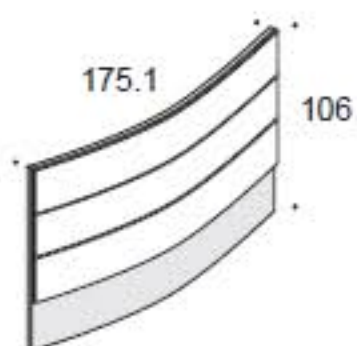

LINEARE

PANNELLI ESEDRA

PANNELLI ESEDRA LIGHT

PIANI LINEARI

TOP LINEARI

CURVO 45°

PANNELLI ESEDRA

PANNELLI ESEDRA LIGHT

PIANI ARCO 45°

TOP CURVO 45°

CURVO 60°

PANNELLI ESEDRA

PANNELLI ESEDRA LIGHT

PIANI ARCO 60°

TOP CURVO 60°

ANGOLO