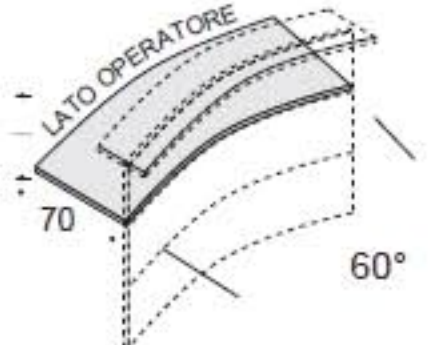

PIANI ARCO 45°

TOP CURVO 45°

CURVO 60°

PANNELLI ESEDRA

PANNELLI ESEDRA LIGHT

PIANI ARCO 60°

TOP CURVO 60°

ANGOLO

PANNELLI ESEDRA

PANNELLI ESEDRA LIGHT

PIANI ANGOLO

TOP LINEARE

ELEMENTI DI CHIUSURA LATERALE

ANGOLO

GAMBA