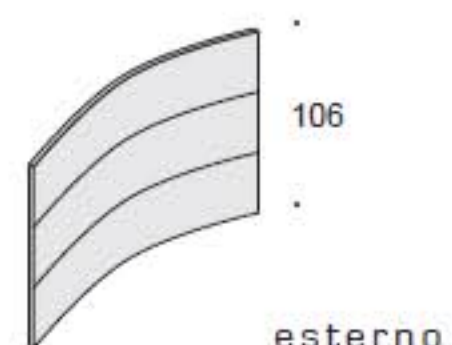

PIANI ARCO 45°

TOP CURVO 45°

CURVO 60°

PANNELLI ESEDRA

PANNELLI ESEDRA LIGHT

PIANI ARCO 60°

TOP CURVO 60°

ANGOLO

PANNELLI ESEDRA

PANNELLI ESEDRA LIGHT

PIANI ANGOLO

TOP LINEARE

ELEMENTI DI CHIUSURA LATERALE

ANGOLO

GAMBA