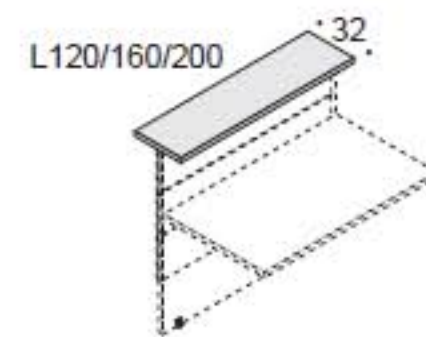

LINEARE

PANNELLI ESEDRA

PANNELLI ESEDRA LIGHT

PIANI LINEARI

TOP LINEARI

CURVO 45°

PANNELLI ESEDRA

PANNELLI ESEDRA LIGHT

PIANI ARCO 45°

TOP CURVO 45°

CURVO 60°

PANNELLI ESEDRA

PANNELLI ESEDRA LIGHT

PIANI ARCO 60°

TOP CURVO 60°

ANGOLO

PANNELLI ESEDRA

PANNELLI ESEDRA LIGHT

PIANI ANGOLO

TOP LINEARE

ELEMENTI DI CHIUSURA LATERALE

ANGOLO

GAMBA