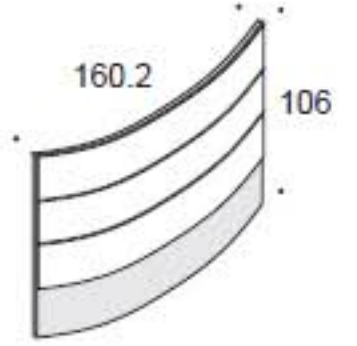

PIANI ARCO 45°

TOP CURVO 45°

CURVO 60°

PANNELLI ESEDRA

PANNELLI ESEDRA LIGHT

PIANI ARCO 60°

TOP CURVO 60°

ANGOLO