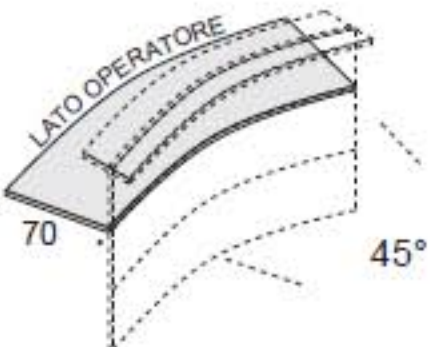

LINEARE

PANNELLI ESEDRA

PANNELLI ESEDRA LIGHT

PIANI LINEARI

TOP LINEARI

CURVO 45°

PANNELLI ESEDRA

PANNELLI ESEDRA LIGHT

PIANI ARCO 45°

TOP CURVO 45°

CURVO 60°

PANNELLI ESEDRA

PANNELLI ESEDRA LIGHT

PIANI ARCO 60°

TOP CURVO 60°

ANGOLO

PANNELLI ESEDRA

PANNELLI ESEDRA LIGHT

PIANI ANGOLO

TOP LINEARE

ELEMENTI DI CHIUSURA LATERALE

ANGOLO

GAMBA