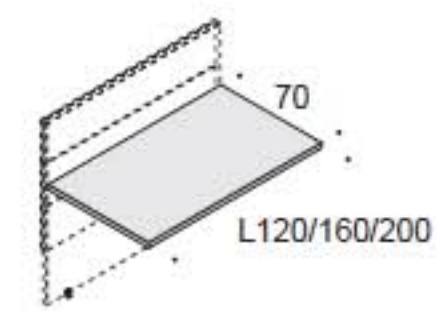

LINEARE

PANNELLI ESEDRA

PANNELLI ESEDRA LIGHT

PIANI LINEARI

TOP LINEARI

CURVO 45°

PANNELLI ESEDRA

PANNELLI ESEDRA LIGHT

PIANI ARCO 45°

TOP CURVO 45°

CURVO 60°

PANNELLI ESEDRA

PANNELLI ESEDRA LIGHT

PIANI ARCO 60°

TOP CURVO 60°

ANGOLO

PANNELLI ESEDRA

PANNELLI ESEDRA LIGHT

PIANI ANGOLO

TOP LINEARE

ELEMENTI DI CHIUSURA LATERALE

ANGOLO

GAMBA