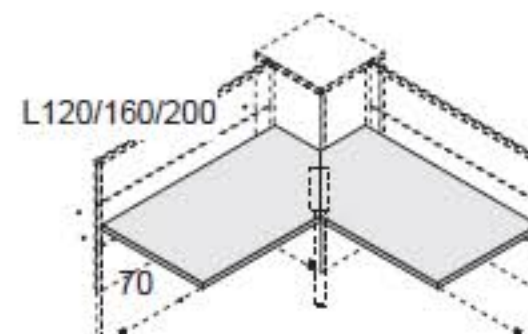

PIANI ARCO 45°

TOP CURVO 45°

CURVO 60°

PANNELLI ESEDRA

PANNELLI ESEDRA LIGHT

PIANI ARCO 60°

TOP CURVO 60°

ANGOLO

PANNELLI ESEDRA

PANNELLI ESEDRA LIGHT

PIANI ANGOLO

TOP LINEARE

ELEMENTI DI CHIUSURA LATERALE

ANGOLO

GAMBA