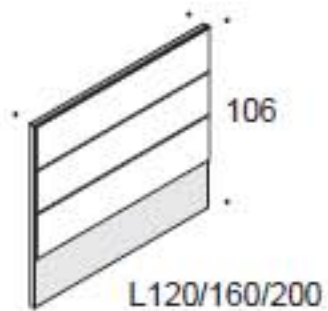

LINEARE

PANNELLI ESEDRA

PANNELLI ESEDRA LIGHT

PIANI LINEARI

TOP LINEARI

CURVO 45°

PANNELLI ESEDRA

PANNELLI ESEDRA LIGHT

PIANI ARCO 45°

TOP CURVO 45°

CURVO 60°

PANNELLI ESEDRA

PANNELLI ESEDRA LIGHT

PIANI ARCO 60°

TOP CURVO 60°

ANGOLO