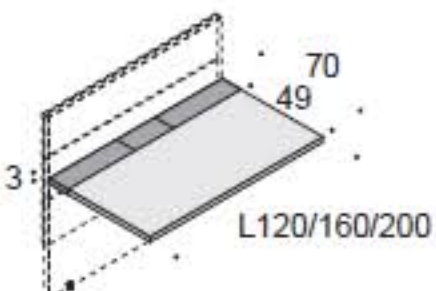

LINEARE

PANNELLI ESEDRA

PANNELLI ESEDRA LIGHT

PIANI LINEARI

TOP LINEARI

CURVO 45°

PANNELLI ESEDRA

PANNELLI ESEDRA LIGHT

PIANI ARCO 45°

TOP CURVO 45°

CURVO 60°

PANNELLI ESEDRA

PANNELLI ESEDRA LIGHT

PIANI ARCO 60°

TOP CURVO 60°

ANGOLO

PANNELLI ESEDRA

PANNELLI ESEDRA LIGHT

PIANI ANGOLO

TOP LINEARE

ELEMENTI DI CHIUSURA LATERALE

ANGOLO

GAMBA