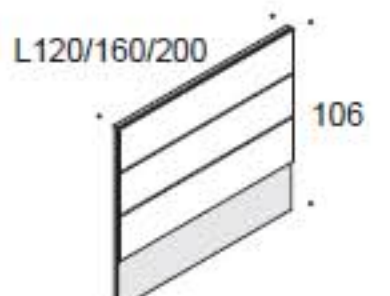

PIANI ARCO 45°

TOP CURVO 45°

CURVO 60°

PANNELLI ESEDRA

PANNELLI ESEDRA LIGHT

PIANI ARCO 60°

TOP CURVO 60°

ANGOLO

PANNELLI ESEDRA

PANNELLI ESEDRA LIGHT

PIANI ANGOLO

TOP LINEARE

ELEMENTI DI CHIUSURA LATERALE

ANGOLO

GAMBA