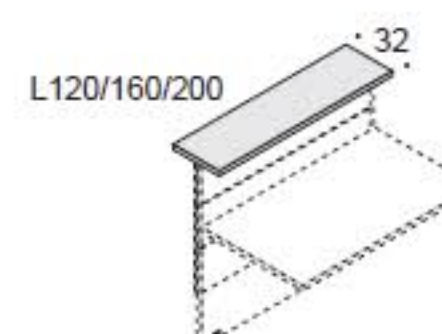

PIANI ARCO 45°

TOP CURVO 45°

CURVO 60°

PANNELLI ESEDRA

PANNELLI ESEDRA LIGHT

PIANI ARCO 60°

TOP CURVO 60°

ANGOLO

PANNELLI ESEDRA

PANNELLI ESEDRA LIGHT

PIANI ANGOLO

TOP LINEARE

ELEMENTI DI CHIUSURA LATERALE

ANGOLO

GAMBA