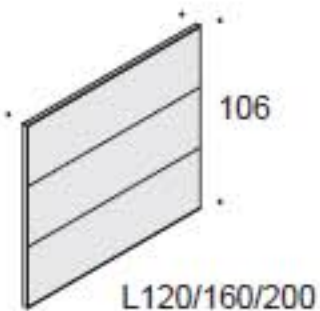

LINEARE

PANNELLI ESEDRA

PANNELLI ESEDRA LIGHT

PIANI LINEARI

TOP LINEARI

CURVO 45°

PANNELLI ESEDRA

PANNELLI ESEDRA LIGHT

PIANI ARCO 45°

TOP CURVO 45°

CURVO 60°

PANNELLI ESEDRA

PANNELLI ESEDRA LIGHT

PIANI ARCO 60°

TOP CURVO 60°

ANGOLO