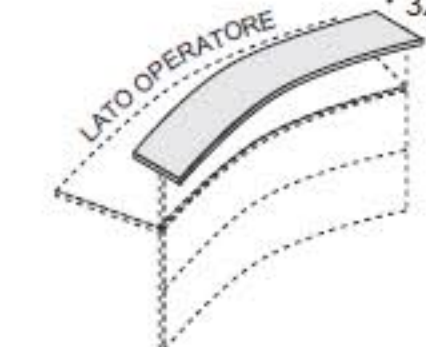

LINEARE

PANNELLI ESEDRA

PANNELLI ESEDRA LIGHT

PIANI LINEARI

TOP LINEARI

CURVO 45°

PANNELLI ESEDRA

PANNELLI ESEDRA LIGHT

PIANI ARCO 45°

TOP CURVO 45°

CURVO 60°

PANNELLI ESEDRA

PANNELLI ESEDRA LIGHT

PIANI ARCO 60°

TOP CURVO 60°

ANGOLO

PANNELLI ESEDRA

PANNELLI ESEDRA LIGHT

PIANI ANGOLO

TOP LINEARE

ELEMENTI DI CHIUSURA LATERALE

ANGOLO

GAMBA