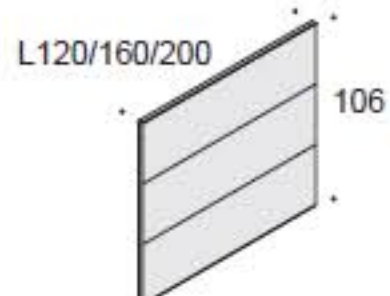

PIANI ARCO 45°

TOP CURVO 45°

CURVO 60°

PANNELLI ESEDRA

PANNELLI ESEDRA LIGHT

PIANI ARCO 60°

TOP CURVO 60°

ANGOLO

PANNELLI ESEDRA

PANNELLI ESEDRA LIGHT

PIANI ANGOLO

TOP LINEARE

ELEMENTI DI CHIUSURA LATERALE

ANGOLO

GAMBA