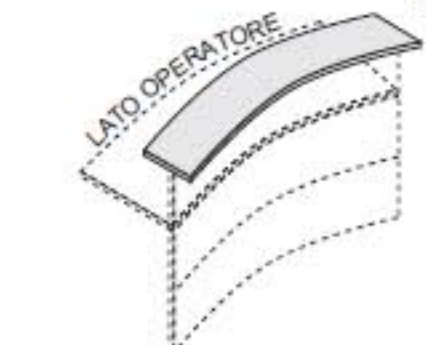

PIANI ARCO 45°

TOP CURVO 45°

CURVO 60°

PANNELLI ESEDRA

PANNELLI ESEDRA LIGHT

PIANI ARCO 60°

TOP CURVO 60°

ANGOLO

PANNELLI ESEDRA

PANNELLI ESEDRA LIGHT

PIANI ANGOLO

TOP LINEARE

ELEMENTI DI CHIUSURA LATERALE

ANGOLO

GAMBA