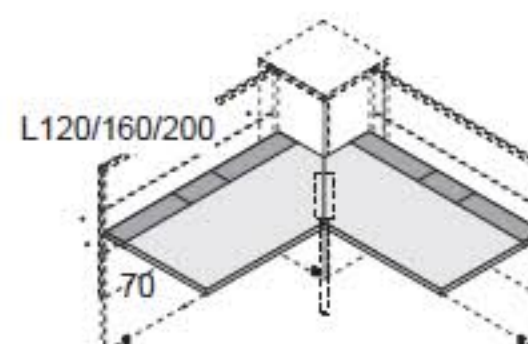

PIANI ARCO 45°

TOP CURVO 45°

CURVO 60°

PANNELLI ESEDRA

PANNELLI ESEDRA LIGHT

PIANI ARCO 60°

TOP CURVO 60°

ANGOLO

PANNELLI ESEDRA

PANNELLI ESEDRA LIGHT

PIANI ANGOLO

TOP LINEARE

ELEMENTI DI CHIUSURA LATERALE

ANGOLO

GAMBA