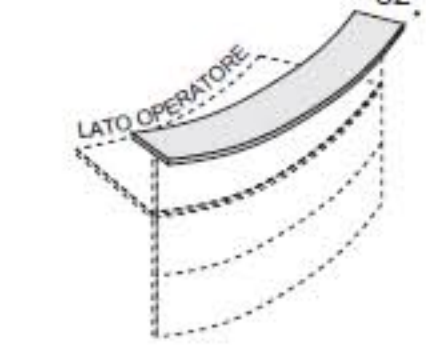

LINEARE

PANNELLI ESEDRA

PANNELLI ESEDRA LIGHT

PIANI LINEARI

TOP LINEARI

CURVO 45°

PANNELLI ESEDRA

PANNELLI ESEDRA LIGHT

PIANI ARCO 45°

TOP CURVO 45°

CURVO 60°

PANNELLI ESEDRA

PANNELLI ESEDRA LIGHT

PIANI ARCO 60°

TOP CURVO 60°

ANGOLO

PANNELLI ESEDRA

PANNELLI ESEDRA LIGHT

PIANI ANGOLO

TOP LINEARE

ELEMENTI DI CHIUSURA LATERALE

ANGOLO

GAMBA