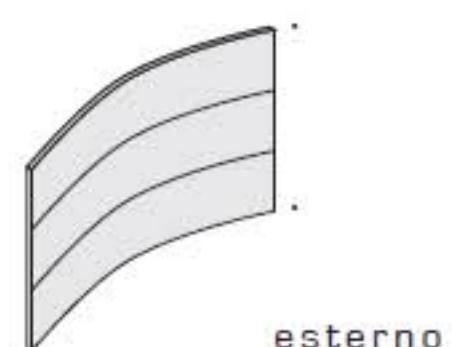

LINEARE

PANNELLI ESEDRA

PANNELLI ESEDRA LIGHT

PIANI LINEARI

TOP LINEARI

CURVO 45°

PANNELLI ESEDRA

PANNELLI ESEDRA LIGHT

PIANI ARCO 45°

TOP CURVO 45°

CURVO 60°

PANNELLI ESEDRA

PANNELLI ESEDRA LIGHT

PIANI ARCO 60°

TOP CURVO 60°

ANGOLO

PANNELLI ESEDRA

PANNELLI ESEDRA LIGHT

PIANI ANGOLO

TOP LINEARE

ELEMENTI DI CHIUSURA LATERALE

ANGOLO

GAMBA