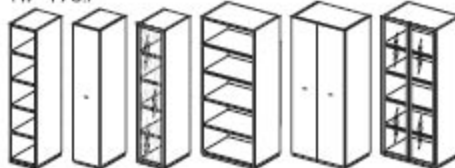

## \_BOISERIE

L. 135 / 200  
H. 198

## \_MODULI CONTENITORI P. 46,5

H. 78,5

H. 117

H. 155,5

H. 193,7

**TOP**  
L. 45\_90  
135\_180  
225\_270

**SPALLE**  
di finitura H.  
78,5\_117  
155,5\_193,7

**PANNELLI**  
di retro finitura H.  
78,5\_117  
155,5\_193,7