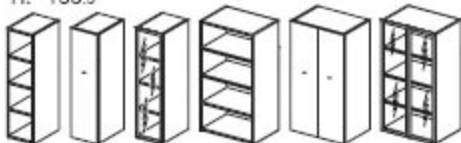

## \_BOISERIE

L. 135 / 200  
H. 198

## \_MODULI CONTENITORI P. 46,5

H. 78,5

H. 117

H. 155,5

H. 193,7

**TOP**  
L. 45\_90  
135\_180  
225\_270

**SPALLE**  
di finitura H.  
78,5\_117  
155,5\_193,7

**PANNELLI**  
di retro finitura H.  
78,5\_117  
155,5\_193,7