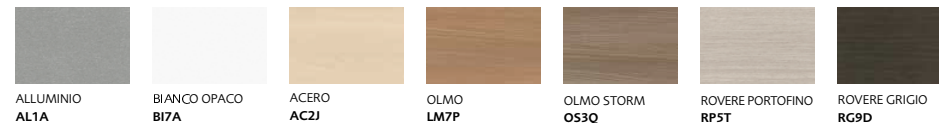

Ante opache

Matt doors / Puertas opacas / Portes mates

ALLUMINIO
AL1A

BIANCO OPACO
B17A

ACERO
AC2J

OLMO
LM7P

OLMO STORM
OS3Q

ROVERE PORTOFINO
RP5T

ROVERE GRIGIO
RG9D

GRIGIO OXFORD
GEMINI ST

GRIGIO LONDRA
GL7H