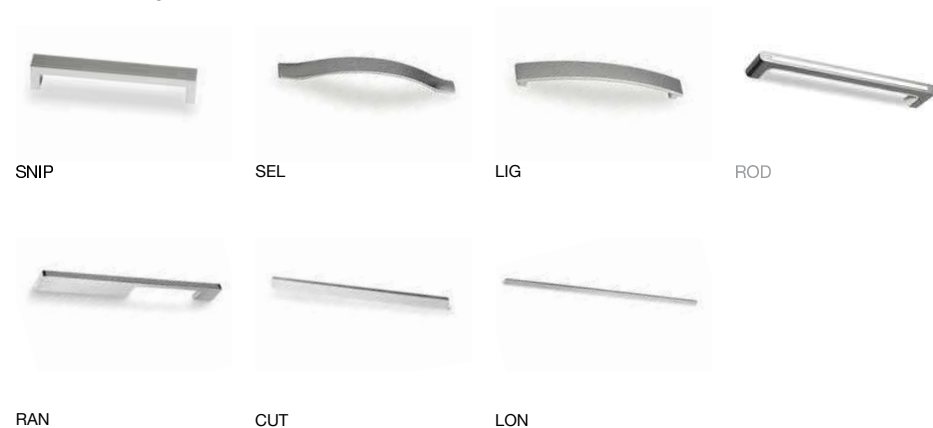

MANIGLIE

Handles / Tiradores / Poignées

SNIP

SEL

LIG

ROD

RAN

CUT

LON