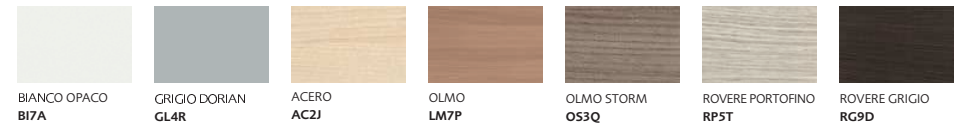

Struttura

Structure / Estructura / Structure

BIANCO OPACO
B17A

GRIGIO DORIAN
GL4R

ACERO
AC2J

OLMO
LM7P

OLMO STORM
OS3Q

ROVERE PORTOFINO
RP5T

ROVERE GRIGIO
RG9D

GRIGIO OXFORD
GOST

GRIGIO LONDRA
GL7H