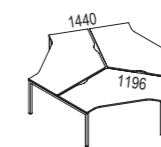

MOON U stoly

W 1200, 1400, 1600, 1800  
D 600, 700, 800  
H 740

W 2400, 2800, 3200, 3600  
D 800  
H 740

W 1200, 1400, 1600, 1800  
D 1440, 1640  
H 740

W 2400, 2800, 3200, 3600  
D 1440, 1640  
H 740

W 1400, 1600, 1800  
D 1200  
H 740

W 1400, 1600, 1800  
D 1200  
H 740

Ø 2810  
H 740

W 1440, 1640  
D 600  
H 740

W 600, 800  
D 600, 800  
H 740