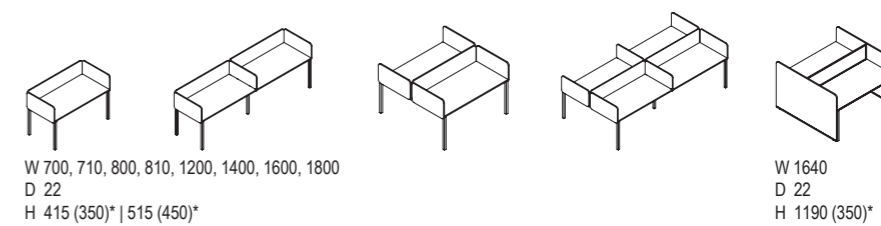

MOON paravány a krycí desky

* Screen height above the desktop | Hauteur au-dessus du dessus de bureau | Die Höhe des Screens über der Tischplatte