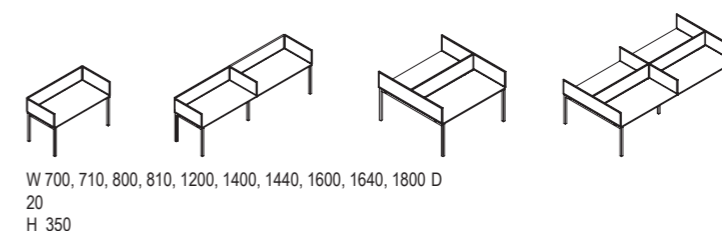

# MOON A stoly

W 1200, 1400, 1600, 1800  
D 600, 700, 800  
H 740

W 2400, 2800, 3200, 3600  
D 800  
H 740

W 1200, 1400, 1600, 1800  
D 1440, 1640  
H 740

W 2400, 2800, 3200, 3600  
D 1440, 1640  
H 740

W 1400, 1600, 1800  
D 1200  
H 740

W 1400, 1600, 1800  
D 1200  
H 740

W 800  
D 600  
H 740

# MOON paravány a krycí desky

\* Screen height above the desktop | Hauteur au-dessus du dessus de bureau | Die Höhe des Screens über der Tischplatte