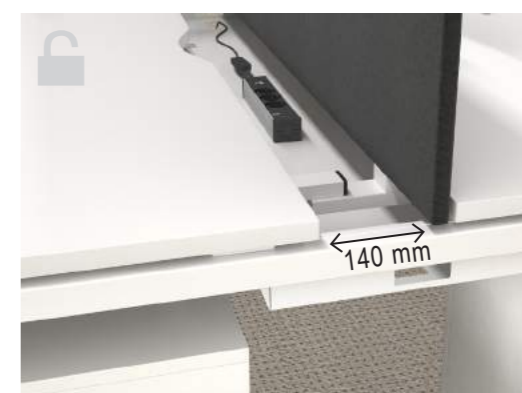

MOON U stoly s výsuvnou deskou

Exkluzivně funkční kancelářský stolový systém s výsuvnou pracovní deskou pro pohodlné propojení všech IT kabelů, které budete potřebovat na svém pracovním stole.

An exclusively functional office desking system with sliding desktop for convenient wiring of all the IT cables you might need at your workspace.

Funktionale Tische mit ausziehbarer Arbeitsplatte für schnellen Zugriff auf die verdeckte Strom-versorgung und Kabelführung.

W 1400, 1600
D 700, 800
H 743

W 1400, 1600
D 1440, 1640
H 743

W 2800, 3200
D 1440, 1640
H 743