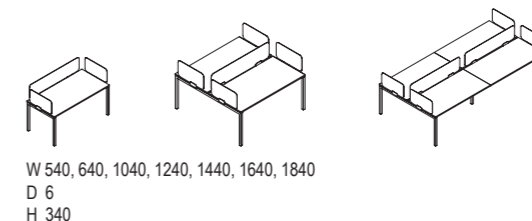

# MOON A stoly

W 1200, 1400, 1600, 1800  
D 600, 700, 800  
H 740

W 2400, 2800, 3200, 3600  
D 800  
H 740

W 1200, 1400, 1600, 1800  
D 1440, 1640  
H 740

W 2400, 2800, 3200, 3600  
D 1440, 1640  
H 740

W 1400, 1600, 1800  
D 1200  
H 740

W 1400, 1600, 1800  
D 1200  
H 740

W 800  
D 600  
H 740

# MOON paravány a krycí desky

\* Screen height above the desktop | Hauteur au-dessus du dessus de bureau | Die Höhe des Screens über der Tischplatte