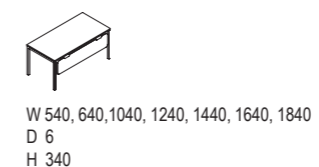

MOON paravány a krycí desky

* Screen height above the desktop | Hauteur au-dessus du dessus de bureau | Die Höhe des Screens über der Tischplatte