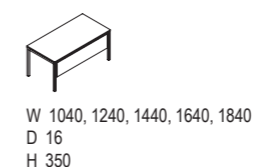

# MOON A stoly

W 1200, 1400, 1600, 1800  
D 600, 700, 800  
H 740

W 2400, 2800, 3200, 3600  
D 800  
H 740

W 1200, 1400, 1600, 1800  
D 1440, 1640  
H 740

W 2400, 2800, 3200, 3600  
D 1440, 1640  
H 740

W 1400, 1600, 1800  
D 1200  
H 740

W 1400, 1600, 1800  
D 1200  
H 740

W 800  
D 600  
H 740

# MOON paravány a krycí desky

\* Screen height above the desktop | Hauteur au-dessus du dessus de bureau | Die Höhe des Screens über der Tischplatte